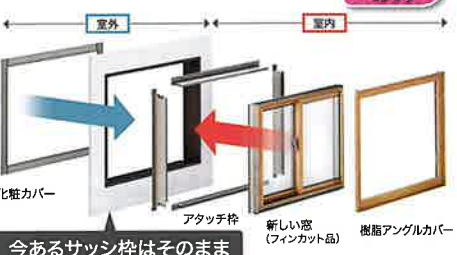

1窓1時間 1分動画でご紹介
内窓 インプラス

内窓で、季節に合わせた心地よさ、断熱性がアップ!

今ある窓の内側に、もう1枚窓を取り付けるだけ

ホコリを寄せ付けにくく汚れが付着しにくいLIXIL独自の技術「ダストバリア」採用
特許第5629200号

インプラス 今ある窓

空気の層が断熱材となり家の中を快適に。

- 断熱
- 防犯
- 防音
- 結露軽減
- UVカット
- 省エネ

1窓約1日 1分動画でご紹介
取替窓 リプラス

古い窓の上から新しい窓を取り付けるだけ!

断熱性・防犯性・耐久性が向上!
壁をこわさず、スピーディーに古い窓を取り替え。大掛かりな工事が不要なので家に居ながら窓リフォーム完了。サブロック付で安心の2ロック窓に。安全合わせガラスを追加すればさらに防犯性がアップ。
※1 現場により施工時間は異なります。

- 断熱
- 防犯
- 省エネ
- 結露対策
- UVカット

1日で 1分動画でご紹介
玄関ドア リシエント